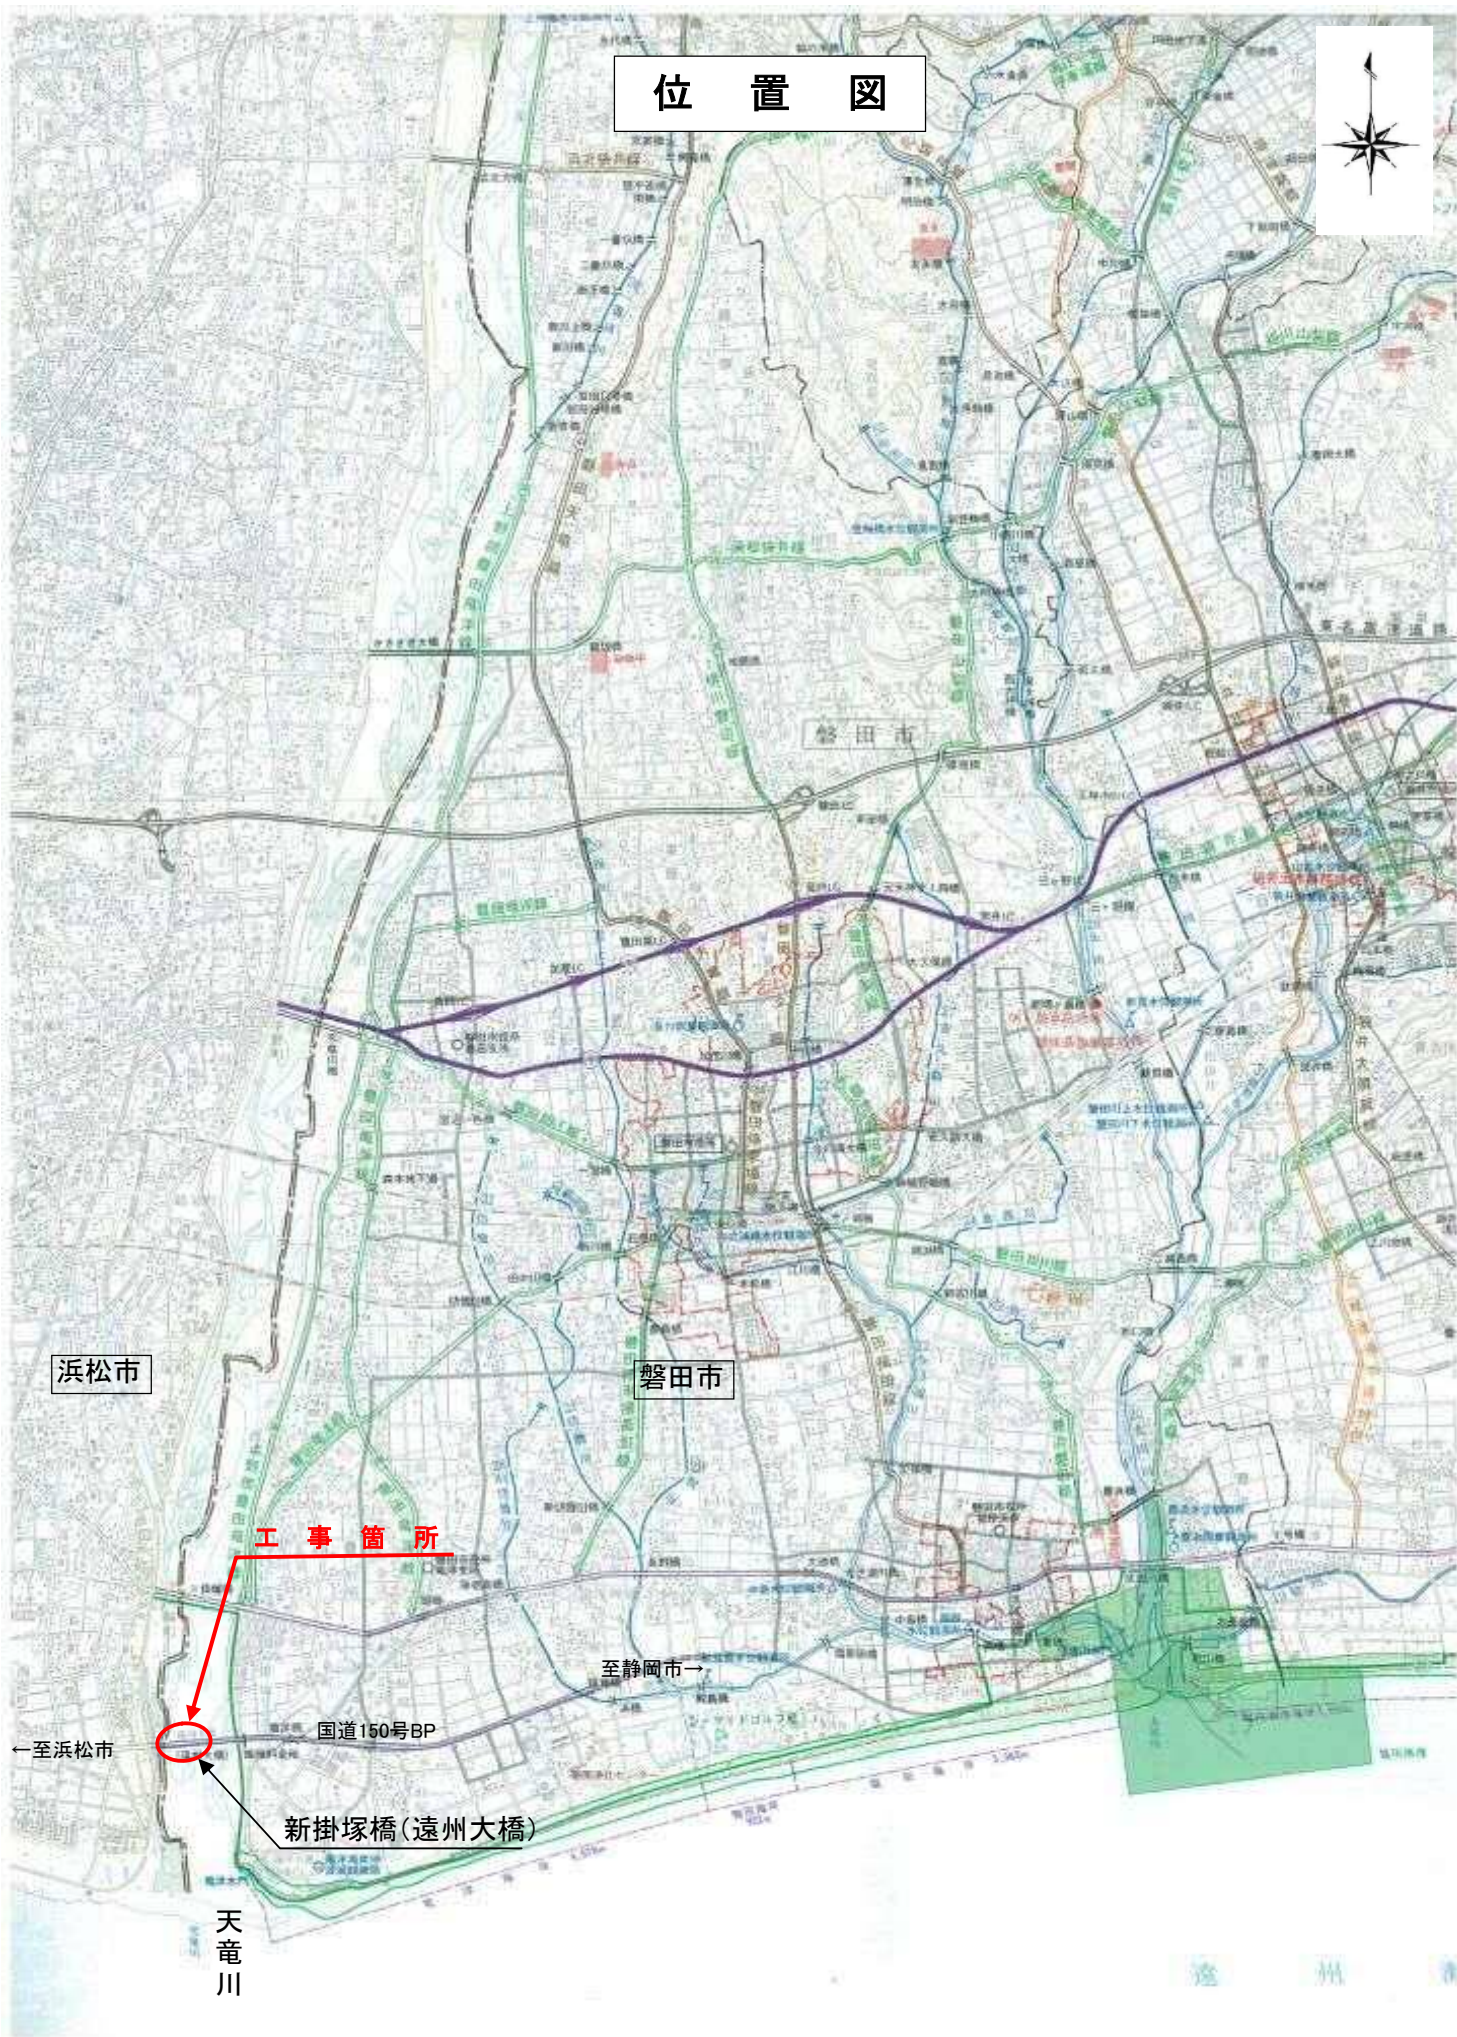

位置図

浜松市

磐田市

工事箇所

至静岡市

国道150号BP

←至浜松市

新掛塚橋(遠州大橋)

天竜川

遠州