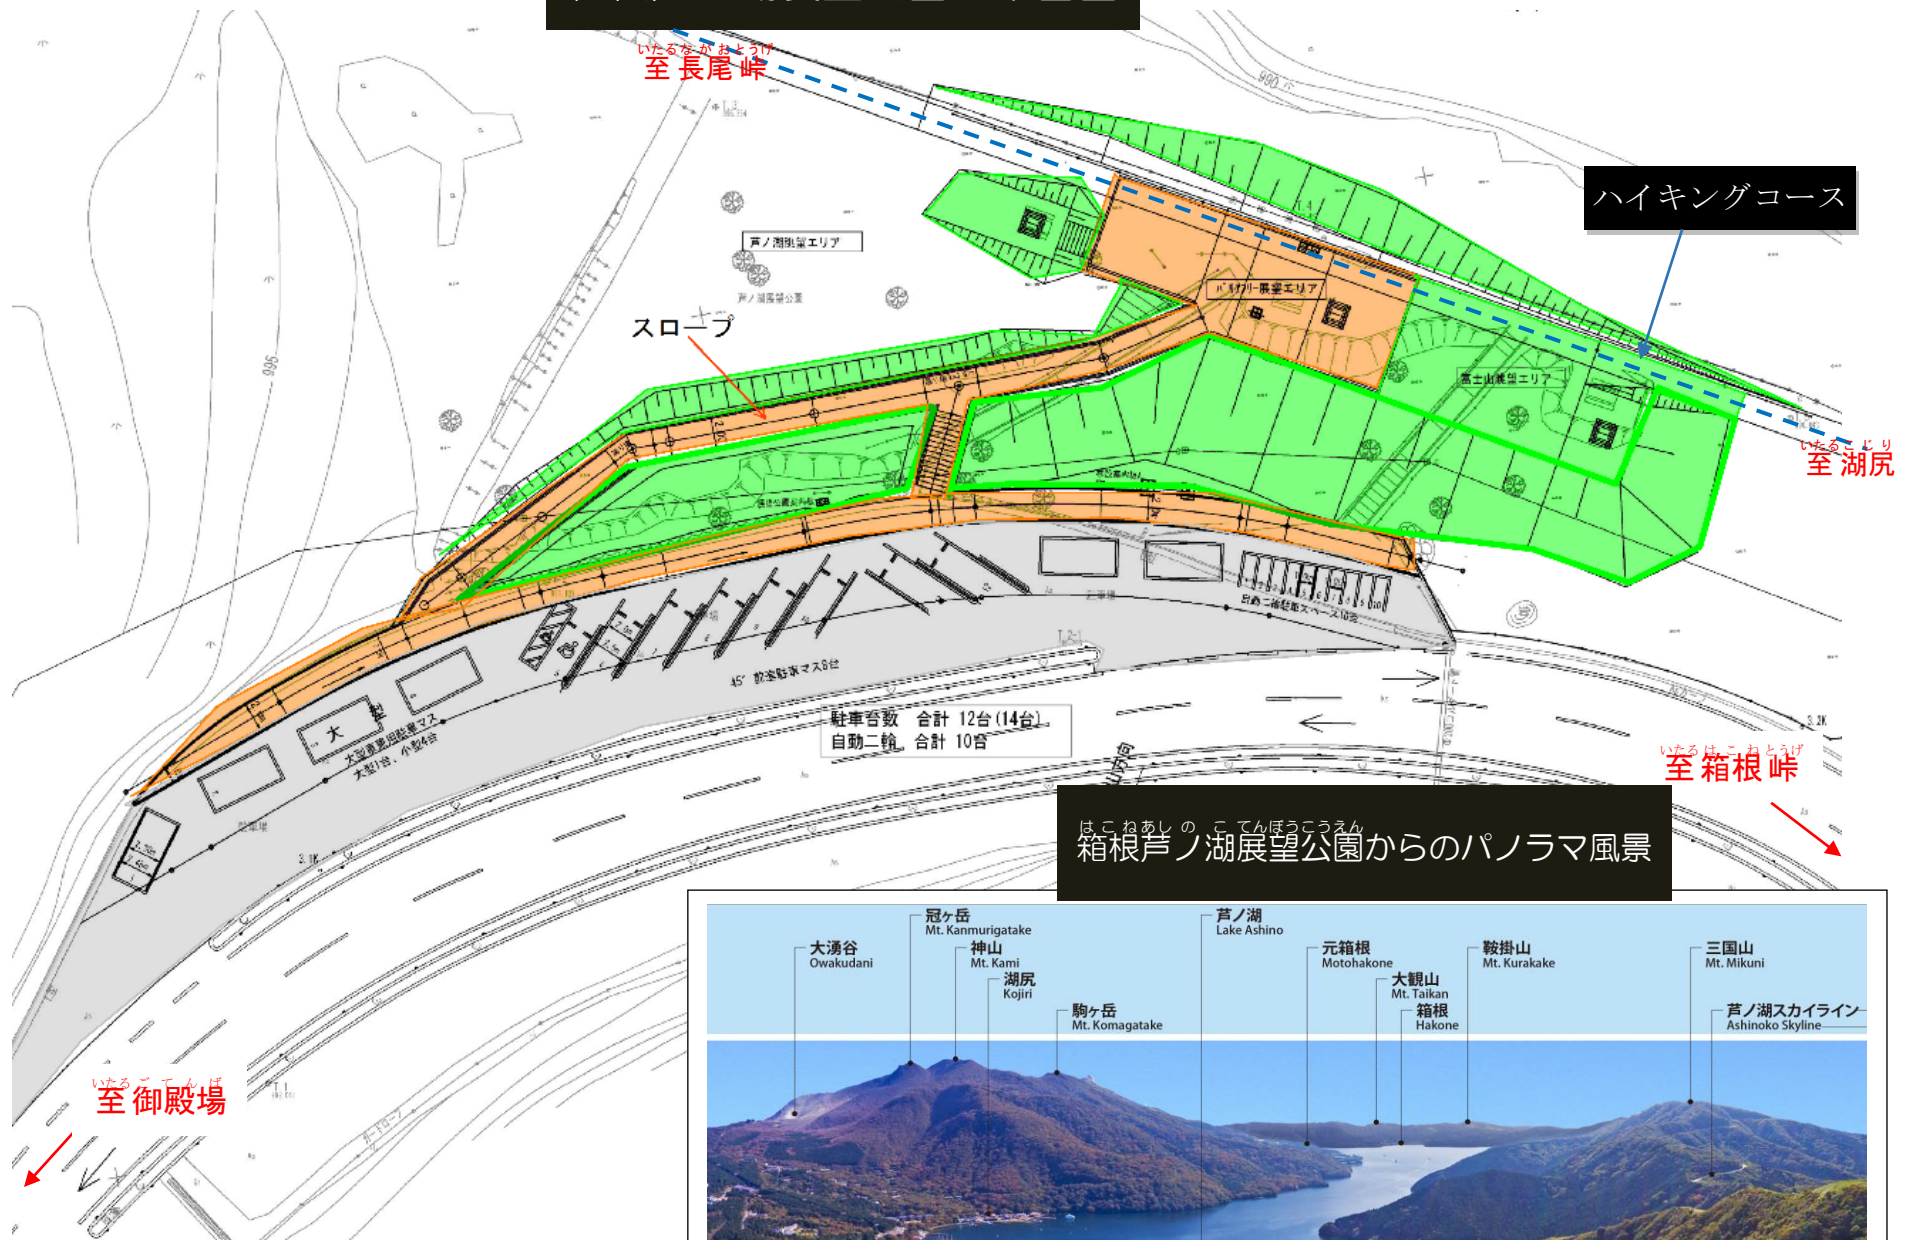

はこねあしの こてんぼうこうえん  
箱根芦ノ湖展望公園 へいめんず 平面図

はこねあしの こてんぼうこうえん  
箱根芦ノ湖展望公園からのパノラマ風景