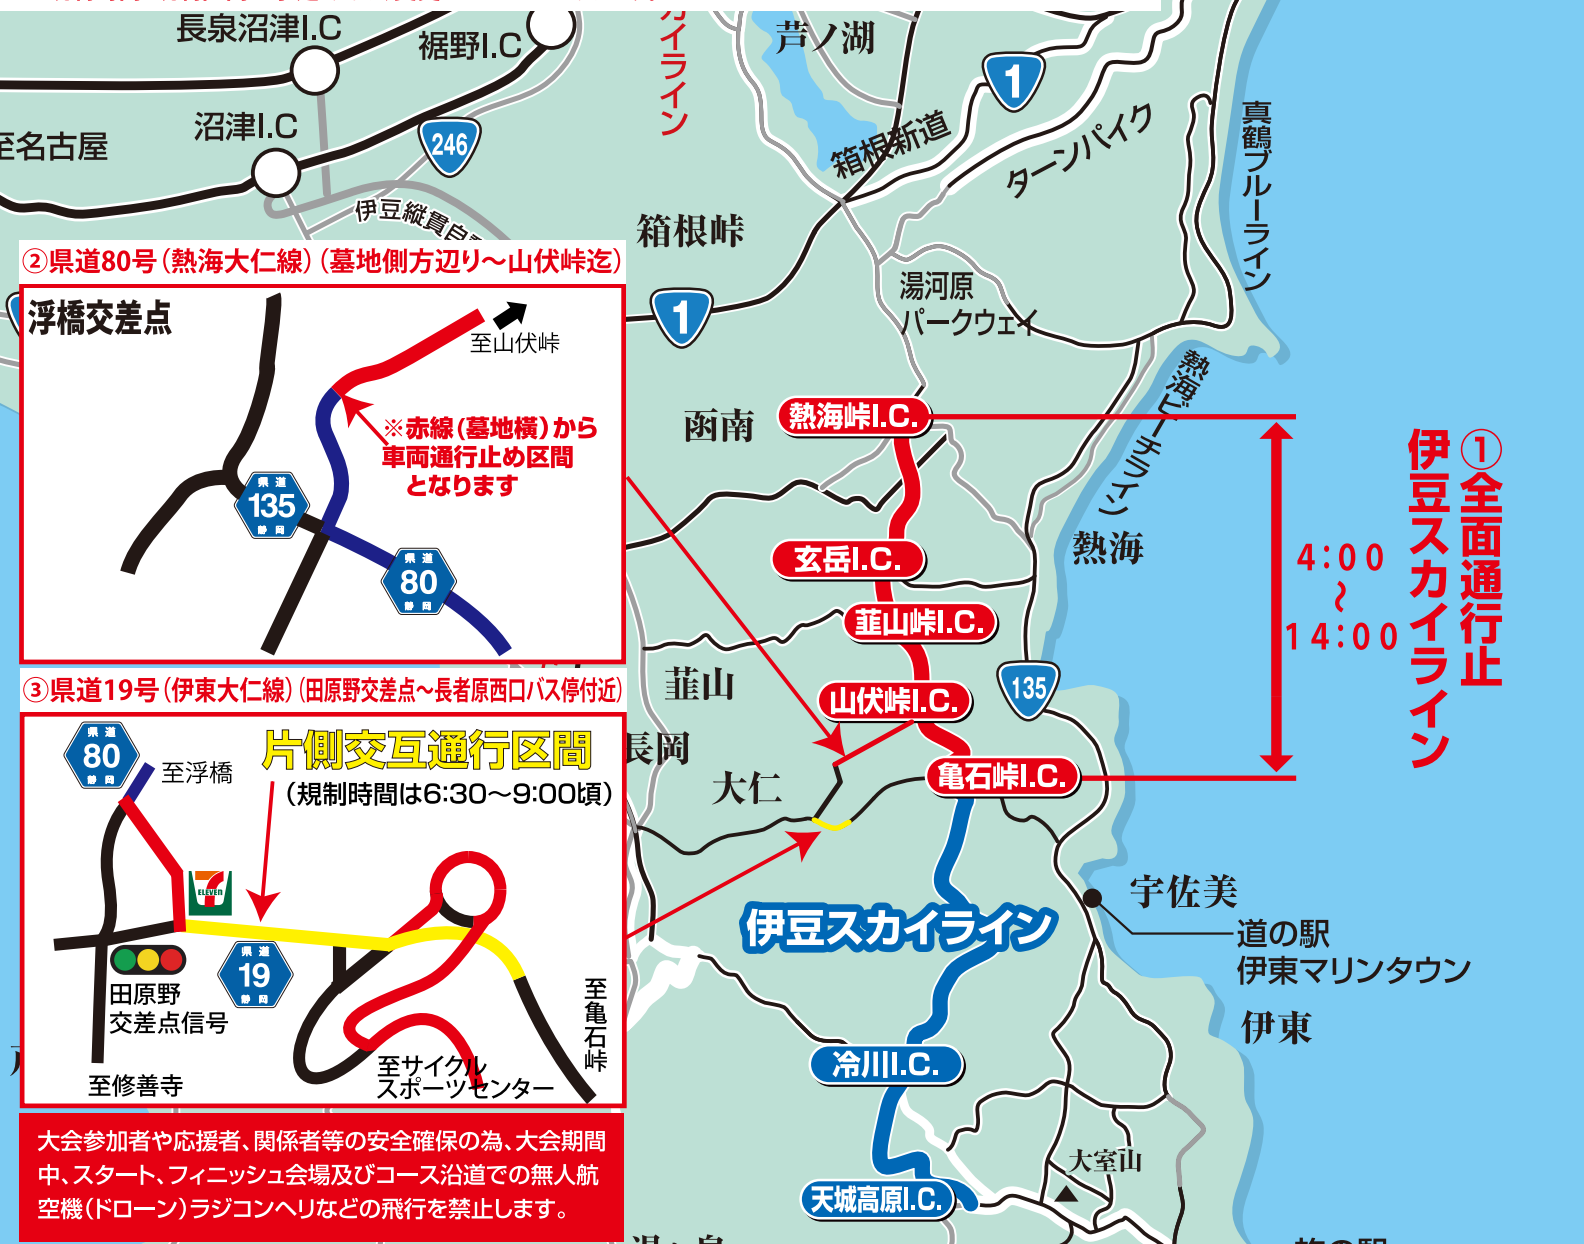

交通規制のお知らせ

伊豆スカイライン国際ヒルクライム

大会開催日:平成30年10月14日(日)(自転車ロードレース)

第1回伊豆スカイライン国際ヒルクライムの開催に伴い、交通規制を実施します。皆さまのご理解とご協力をお願い申し上げます

交通規制のご案内 平成30年10月14日(日)

全面通行止め

- 4:00~14:00 ①伊豆スカイライン(熱海峠IC~亀石峠IC)
- 6:15~ 9:00 ②県道80号(熱海大仁線)(墓地側方通り~山伏峠迄)
伊豆の国市道
市道 大1153線(セブンイレブン大仁田原野店~県道80号)

片側交互通行

- 6:15~ 9:00 ③県道19号(伊東大仁線)(田原野交差点~長者原西口バス停付近)

※規制時間・規制区間は予定であり、変更されることがあります。

マイカーの自粛や迂回にご協力をお願い致します

大会参加者や応援者、関係者等の安全確保の為、大会期間中、スタート、フィニッシュ会場及びコース沿道での無人航空機(ドローン)ラジコンヘリなどの飛行を禁止します。