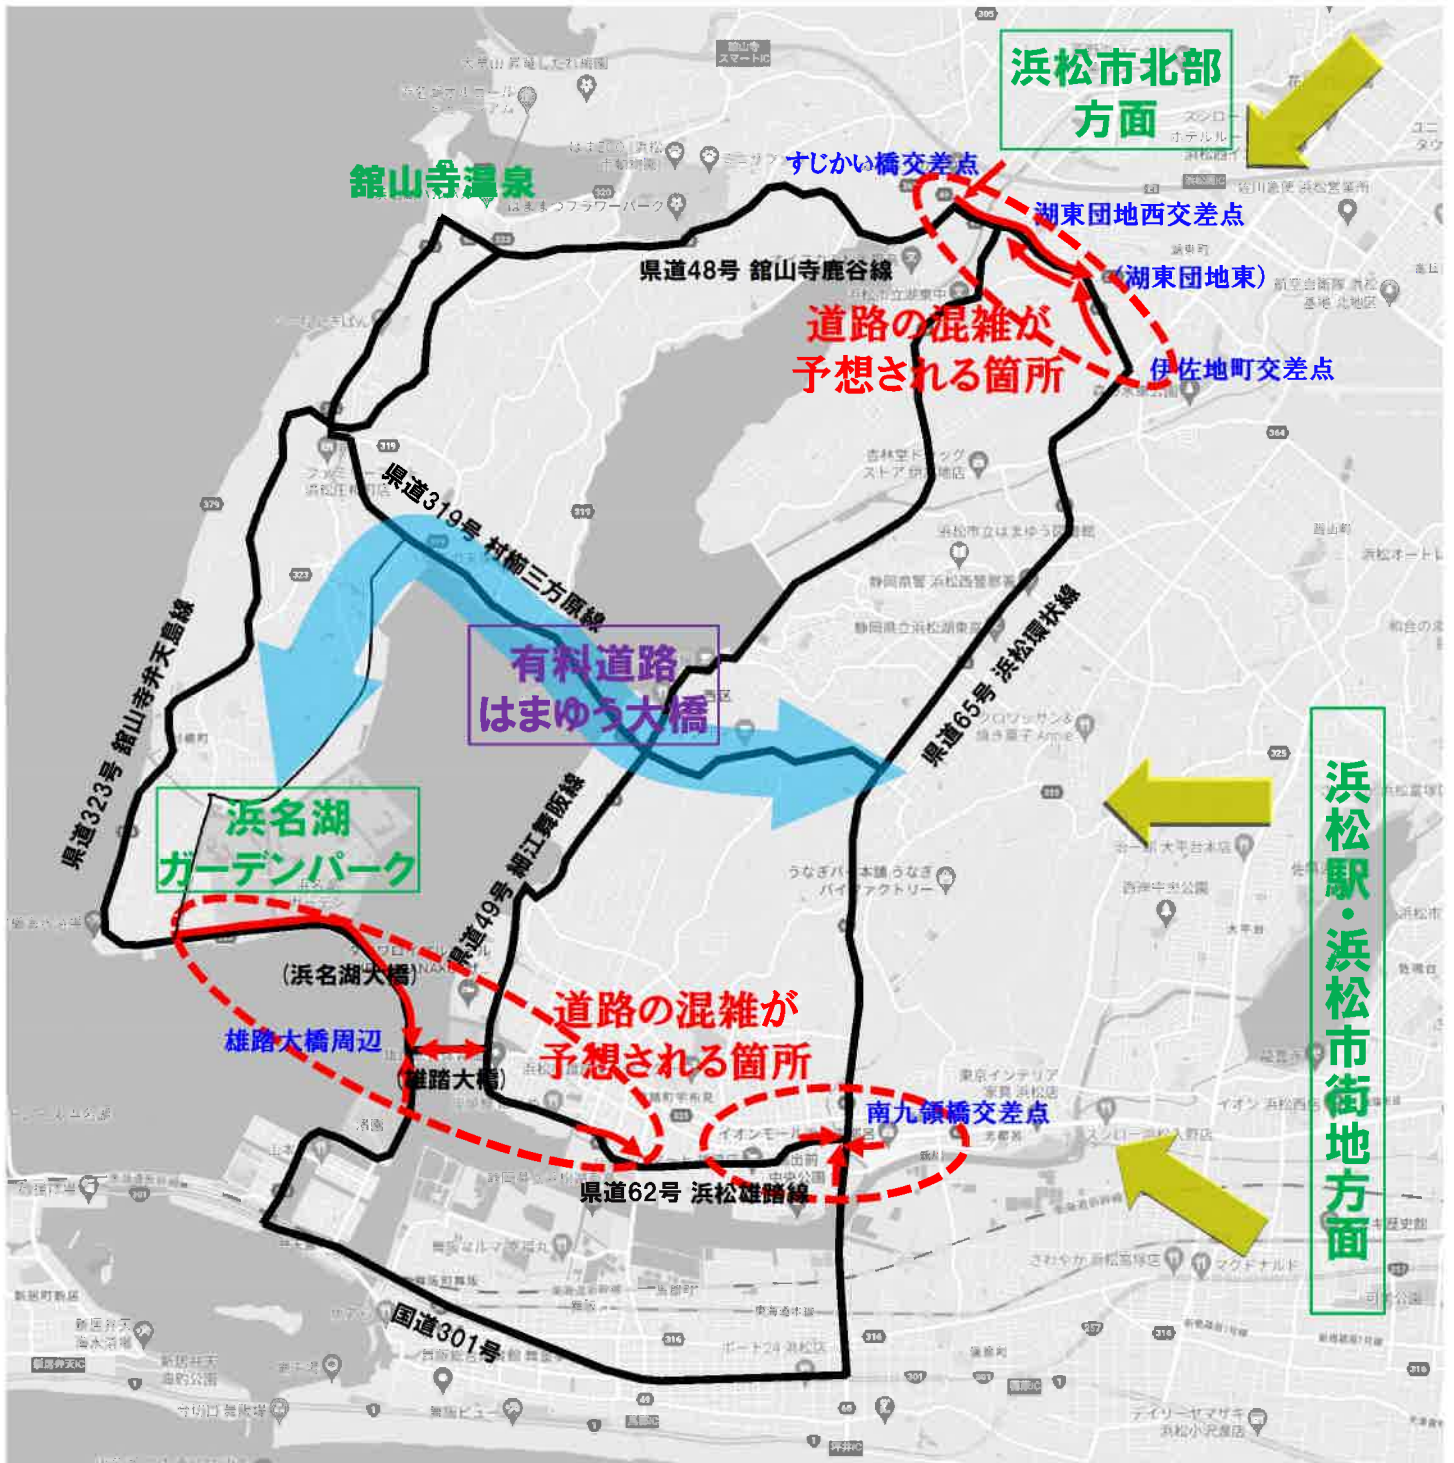

「第16回浜名湖アートクラフトフェア」(9/17,18)は はまゆう大橋を利用して快適なドライブを！

令和4年9月17日(土)、18日(日)の2日間、浜名湖ガーデンパークにおいて「第16回浜名湖アートクラフトフェア」が開催されます。
当日の庄内半島周辺の道路は、多くの方が来訪することで混雑が予想される箇所があります。
ぜひ、はまゆう大橋を利用して、スイスイと快適なドライブをお楽しみください！

<参考>令和3年5月4日(火・祝)のはまゆう大橋周辺道路の走行速度マップ
(※浜名湖・庄内半島に特に観光集客が多かった日の道路の状況です。)

○走行速度マップ (R3. 5. 4)

(※ETC2.0プローブデータ(国土交通省浜松河川国道事務所提供)から作成)