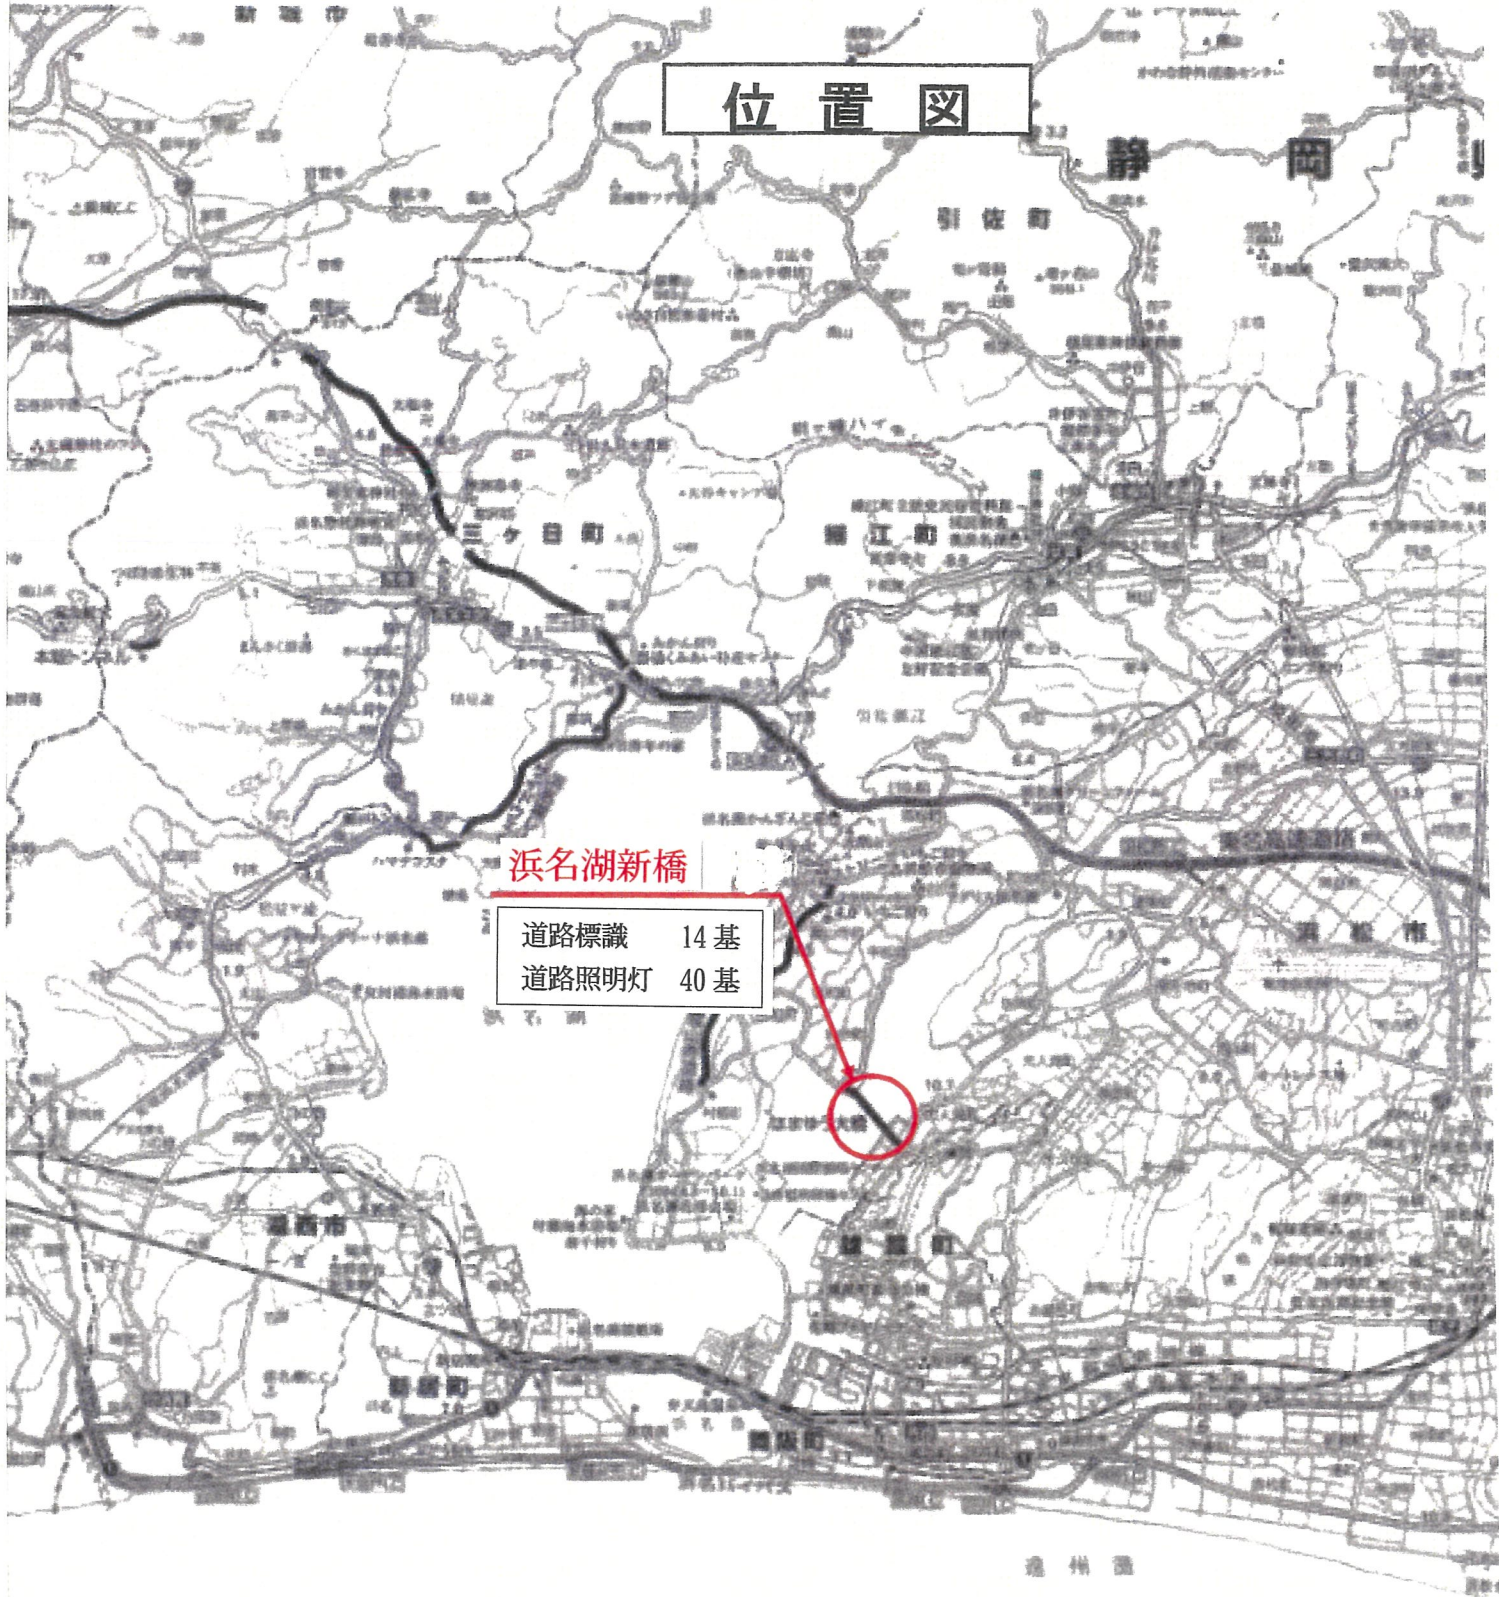

# 位置図

## 浜名湖新橋

道路標識	14基
道路照明灯	40基