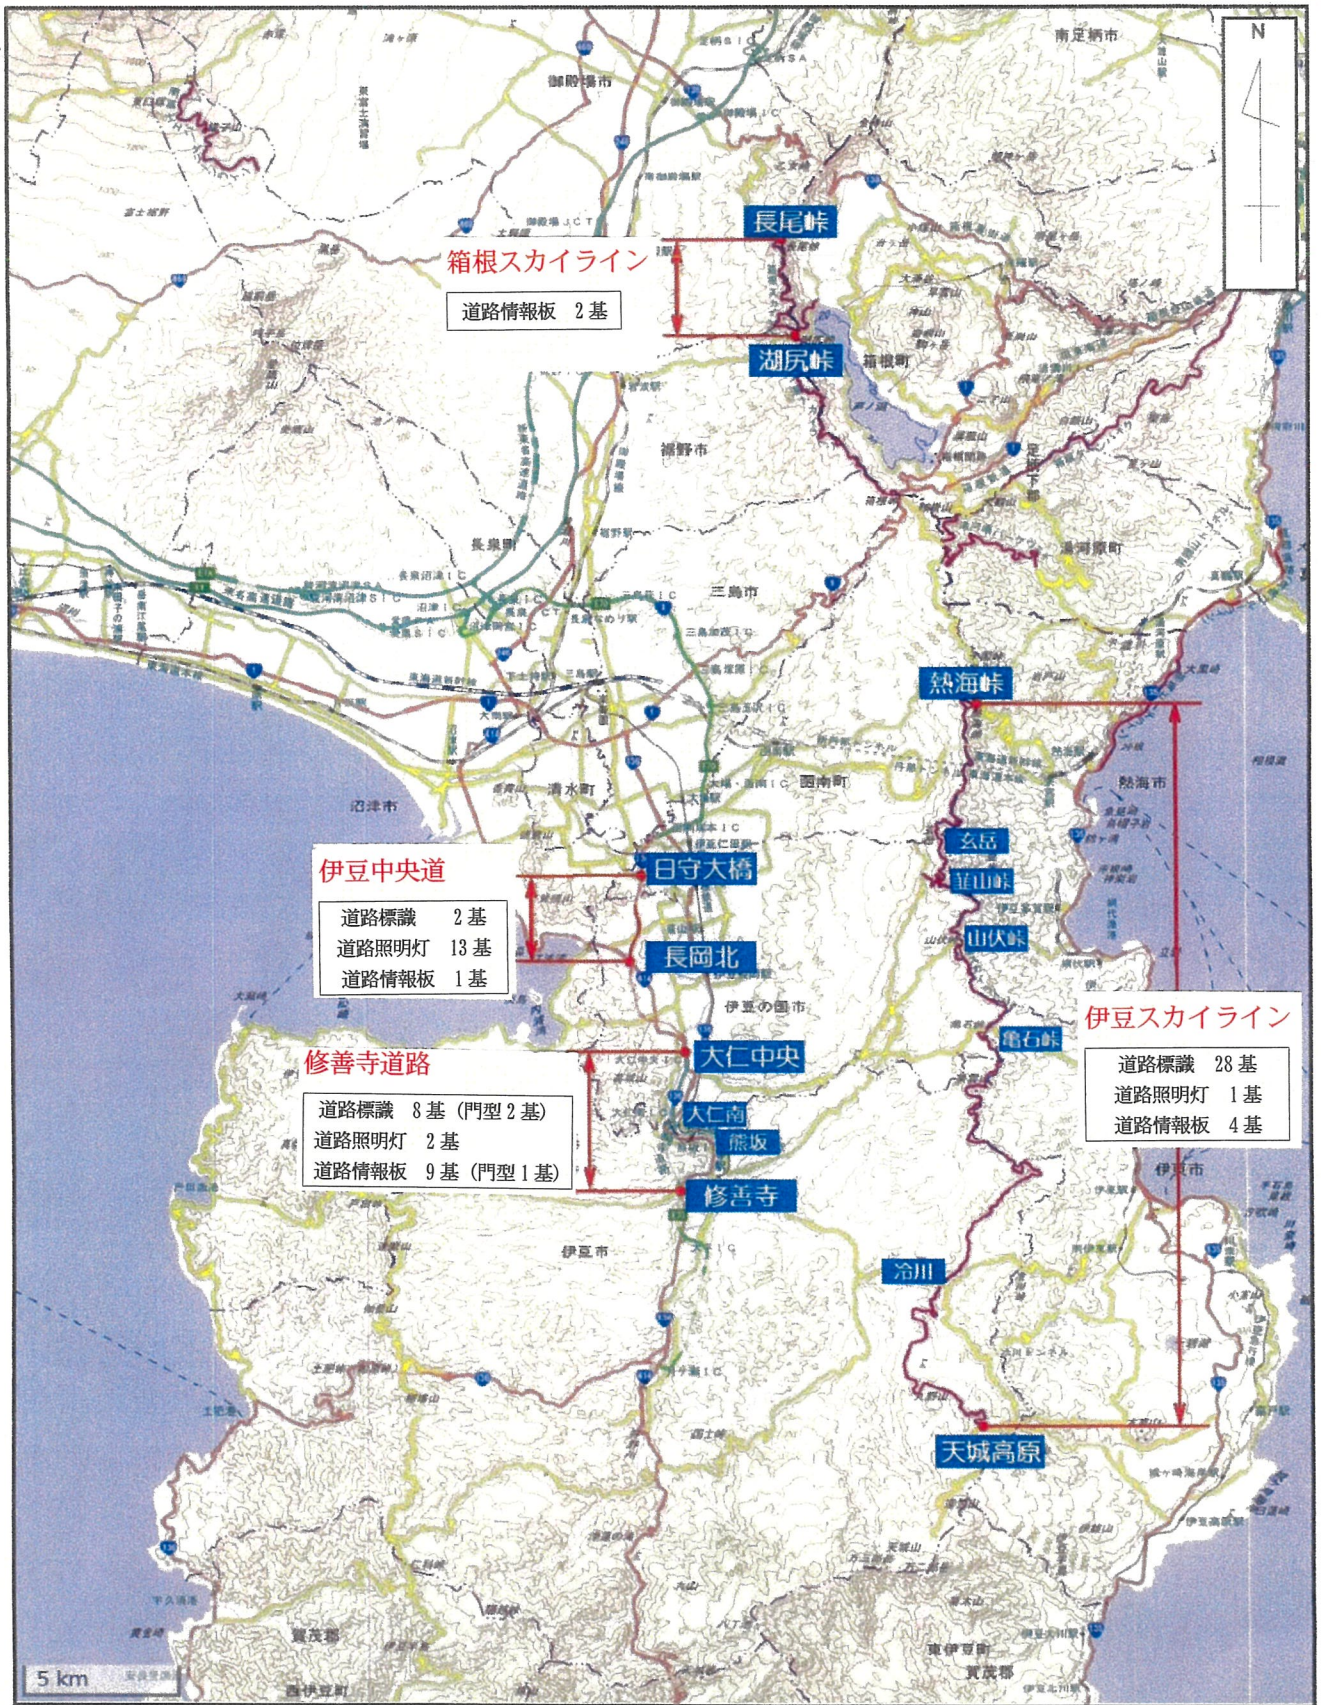

# 位置図

## 浜名湖新橋

道路標識	14基
道路照明灯	40基