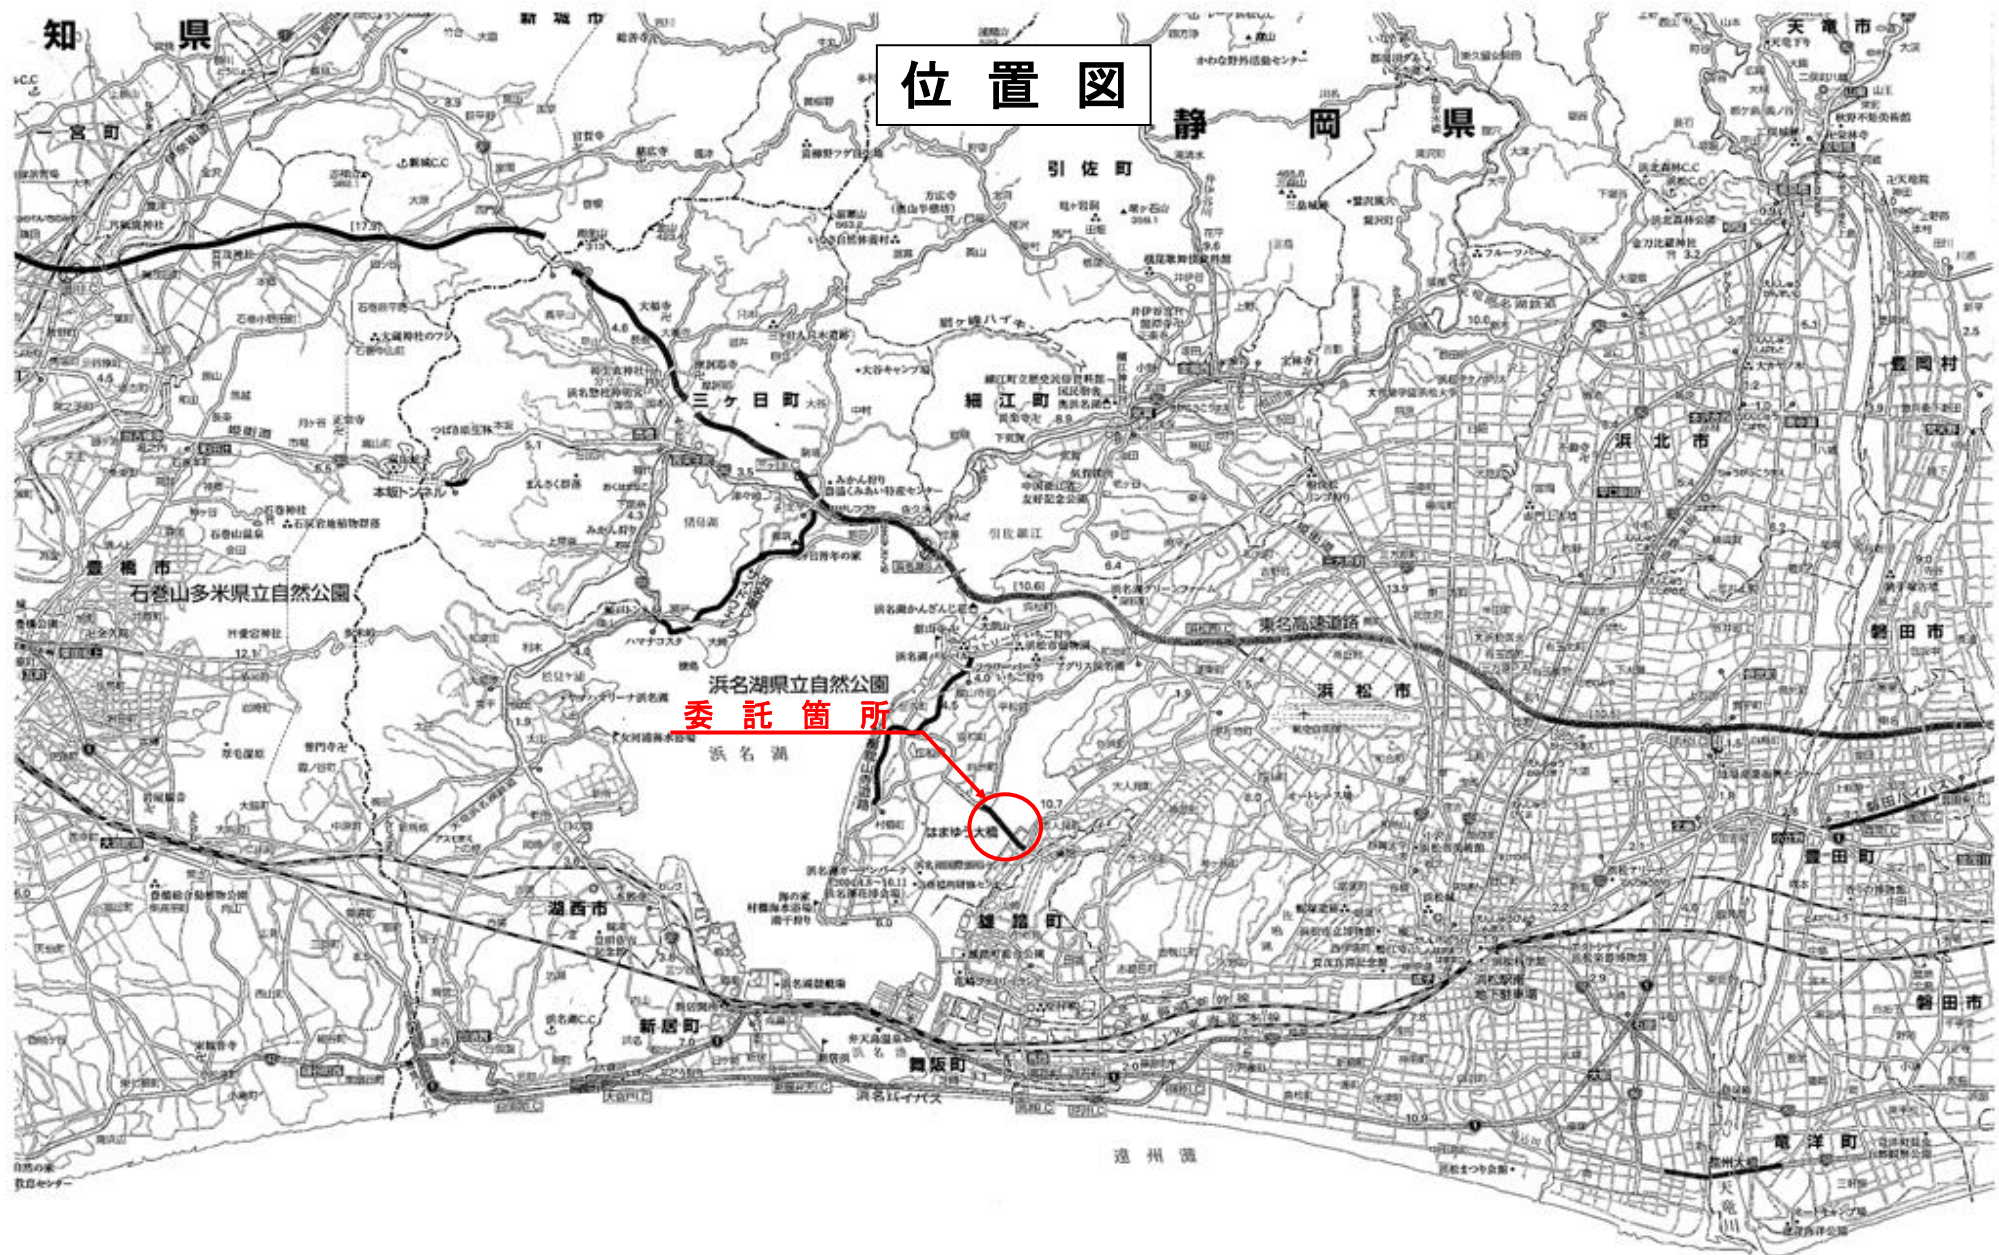

位置図

浜名湖県立自然公園
委託箇所