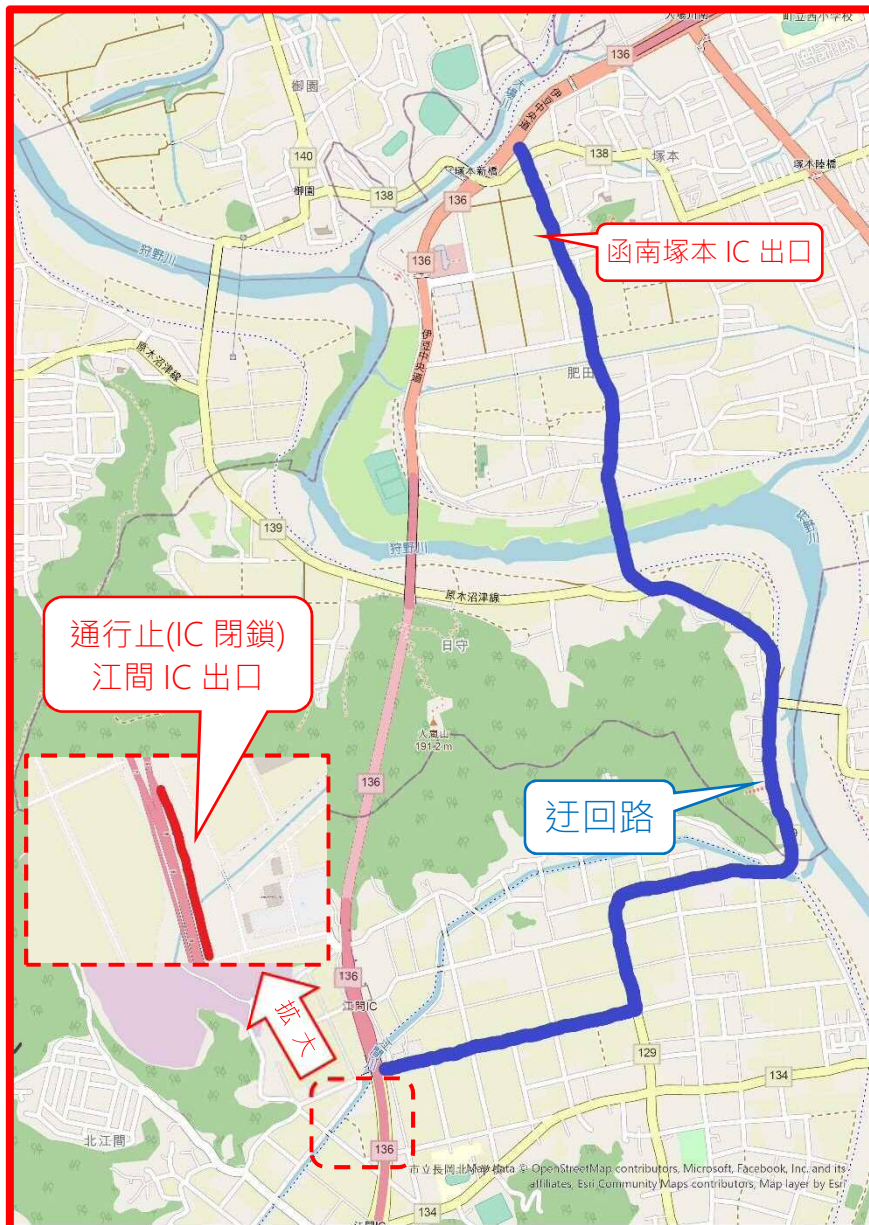

伊豆中央道(江間オフランプ)利用者の皆様へ

夜間通行止め(ランプ閉鎖)のお知らせ

静岡県道路公社では、この度、橋梁点検作業に伴い、伊豆中央道の江間オフランプを夜間通行止め(閉鎖)により作業を実施いたします。道路を利用する皆様には、大変ご迷惑をおかけしますが、ご理解とご協力をお願いします。

規制内容

日時: 自 令和6年12月20日(金曜日) 22時から
至 令和6年12月21日(土曜日) 6時30分迄
規制期間は1日間

路線名: 有料道路、伊豆中央道

場所: 江間IC出口(沼津・韮山方面への出口のみ)

※本線(修善寺方面・三島方面)の規制はなし

通行止め(IC閉鎖)箇所

迂回路について

三島方面から修善寺方面にご通行される方で、江間 IC の出口をご利用される方は、その一つ手前の**函南塚本 IC** で降りて、下記の迂回路をご利用ください。また、**江間 IC** を通過しても、約 1.5 km 先の**長岡北 IC** で降りられます。