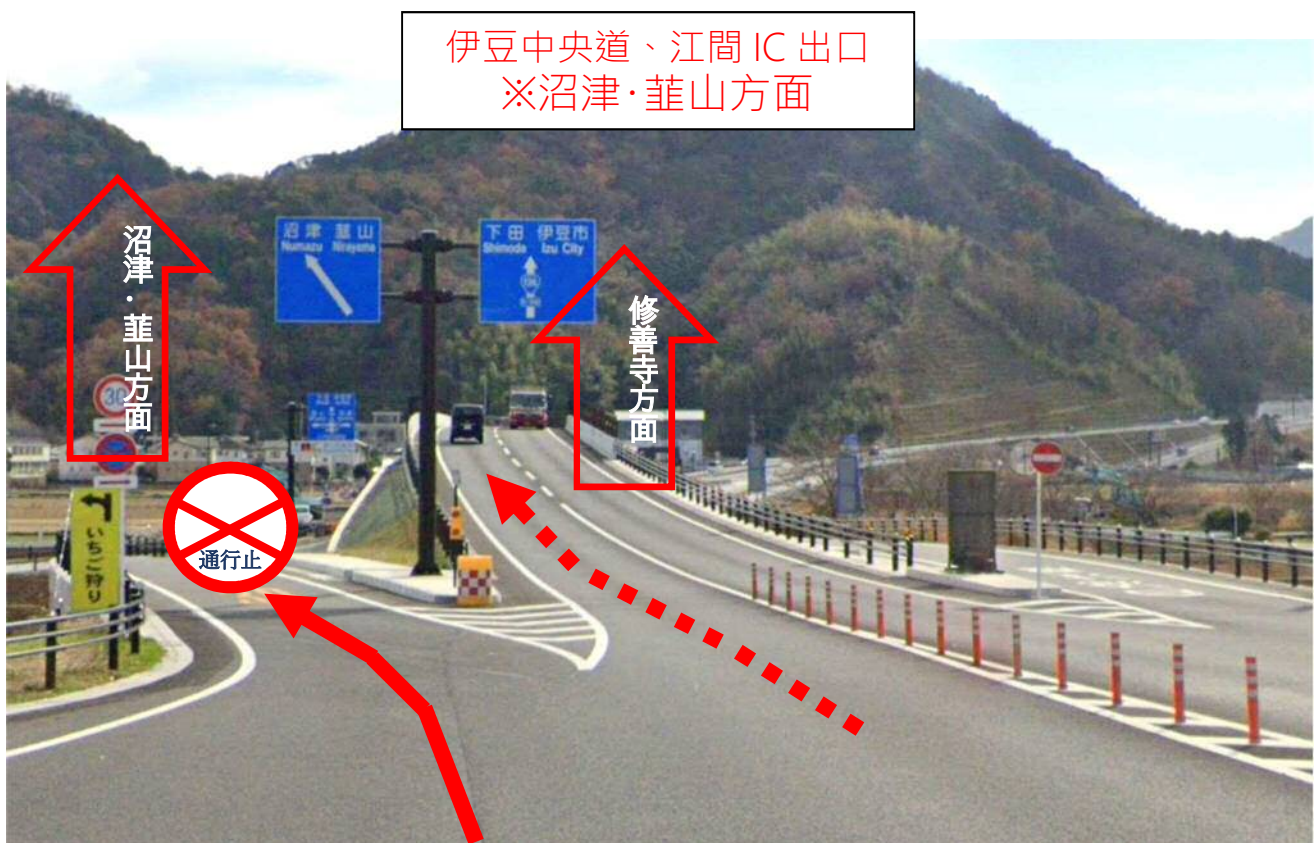

伊豆中央道(江間オフランプ)利用者の皆様へ

夜間通行止め(ランプ閉鎖)のお知らせ

静岡県道路公社では、この度、橋梁点検作業に伴い、伊豆中央道の江間オフランプを夜間通行止め(閉鎖)により作業を実施いたします。道路を利用する皆様には、大変ご迷惑をおかけしますが、ご理解とご協力をお願いします。

規制内容

日時: 自 令和6年12月20日(金曜日) 22時から
至 令和6年12月21日(土曜日) 6時30分迄
規制期間は1日間

路線名: 有料道路、伊豆中央道

場所: 江間IC出口(沼津・韮山方面への出口のみ)

※本線(修善寺方面・三島方面)の規制はなし

通行止め(IC閉鎖)箇所

迂回路について

三島方面から修善寺方面にご通行される方で、江間 IC の出口をご利用される方は、その一つ手前の**函南塚本 IC** で降りて、下記の迂回路をご利用ください。また、**江間 IC** を通過しても、約 1.5 km 先の**長岡北 IC** で降りられます。